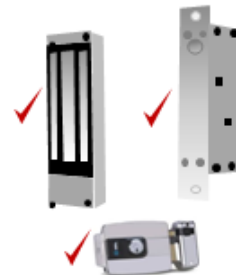

0-24
0-1600 *

Software de Gerenciamento
* Requerido

TSE 6000

Empresarial

B204 - BIOMETRIA - travamento duplo na porta interna com acionamento a distância

TSE 6112 BIOMETRIA

Até 2 anos

TSE 6201

0-24
0-400 *

0-24
0-1600 *

Software de Gerenciamento
*Requerido

Porta EXTERNA

Porta INTERNA

Monitoramento Responsável pela Abertura

iOS

ANDROID