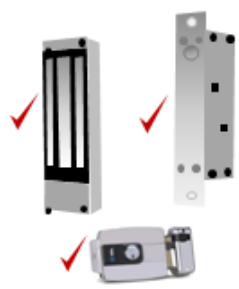

Software de Gerenciamento
*Requerido

Porta
EXTERNA

Porta
INTERNA

Botoeira interna para
liberação pelo porteiro

TSE 6000

Empresarial

B202 - BIOMETRIA com **travamento duplo na porta interna**

TSE 6112 BIOMETRIA