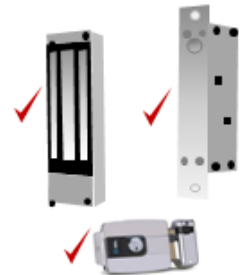

0-24
0-400 *

0-24
0-1600 *

Software de Gerenciamento
*Requerido

Porta EXTERNA

Porta INTERNA

Monitoramento Responsável pela Abertura

iOS

ANDROID

Internet Relay

Liberação pelo agente de monitoramento a distância

TSE FACE

Home & Business

TSE FACE

TSE 6201

Software de Gerenciamento Opcional

Nota: Para todas as configurações onde o TSE 6112 Biometria é utilizado, o mesmo pode ser substituído pelo TSE FACE