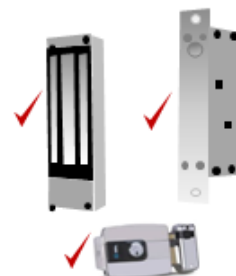

Liberação pelo agente de monitoramento a distância