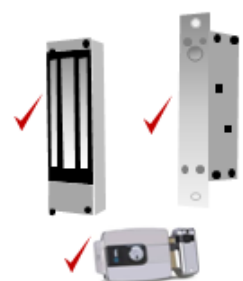

TSE 6000

Empresarial

B203 - BIOMETRIA DUPLA - externa e interna

Até 2 anos

TSE 6201

0-24
0-400 *

0-24
0-1600 *

Software de Gerenciamento
* Requerido

Porta
EXTERNA

Porta
INTERNA

Até 2 anos

TSE 6201

0-24
0-400 *

0-24
0-1600 *

Software de Gerenciamento
* Requerido